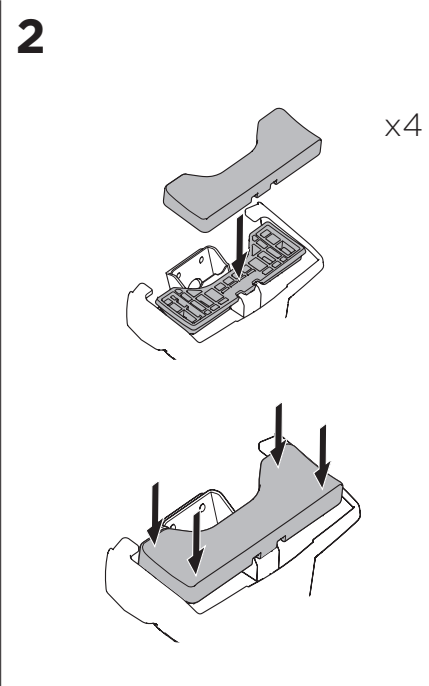

1

Kit 5193

SUBARU Legacy, 4-dr Sedan, 14- / *15-
SUBARU Liberty, 4-dr Sedan, 15-

*North America

ISO 11154-E

THULE WingBar Evo	THULE WingBar Edge	THULE WingBar	THULE SquareBar	Evo X (scale)	Edge X (scale)
SUBARU Legacy, 4-dr Sedan, 14- / *15-				42,5	L
SUBARU Liberty, 4-dr Sedan, 15-				42,5	L
THULE ProBar	THULE SlideBar			X (mm/inch)	
SUBARU Legacy, 4-dr Sedan, 14- / *15-				1076 mm / 42 ³ / ₈ "	
SUBARU Liberty, 4-dr Sedan, 15-				1076 mm / 42 ³ / ₈ "	

THULE WingBar Evo	THULE WingBar Edge	THULE WingBar	THULE SquareBar	Evo Y (scale)	Edge Y (scale)
SUBARU Legacy, 4-dr Sedan, 14- / *15-				40,5	P
SUBARU Liberty, 4-dr Sedan, 15-				40,5	P
THULE ProBar	THULE SlideBar			Y (mm/inch)	
SUBARU Legacy, 4-dr Sedan, 14- / *15-				1056 mm / 41 ⁵ / ₈ "	
SUBARU Liberty, 4-dr Sedan, 15-				1056 mm / 41 ⁵ / ₈ "	

	W (mm/inch)	Z (mm/inch)
SUBARU Legacy, 4-dr Sedan, 14- / *15-	700 mm / 27 ¹ / ₂ "	210 mm / 8 ¹ / ₄ "
SUBARU Liberty, 4-dr Sedan, 15-	700 mm / 27 ¹ / ₂ "	210 mm / 8 ¹ / ₄ "