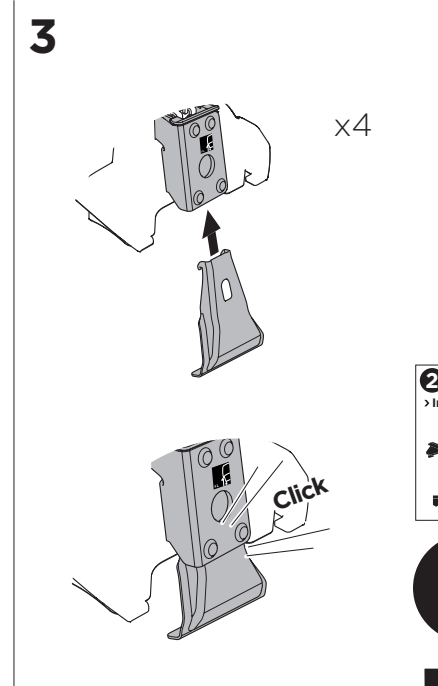

1

Kit 5193

SUBARU Legacy, 4-dr Sedan, 14- / *15-
SUBARU Liberty, 4-dr Sedan, 15-

*North America

ISO 11154-E

THULE WingBar Evo	THULE WingBar Edge	THULE WingBar	THULE SquareBar	Evo X (scale)	Edge X (scale)
SUBARU Legacy, 4-dr Sedan, 14- / *15-				42,5	L
SUBARU Liberty, 4-dr Sedan, 15-				42,5	L
THULE ProBar	THULE SlideBar			X (mm/inch)	
SUBARU Legacy, 4-dr Sedan, 14- / *15-				1076 mm / 42 ³ / ₈ "	
SUBARU Liberty, 4-dr Sedan, 15-				1076 mm / 42 ³ / ₈ "	

THULE WingBar Evo	THULE WingBar Edge	THULE WingBar	THULE SquareBar	Evo Y (scale)	Edge Y (scale)
SUBARU Legacy, 4-dr Sedan, 14- / *15-				40,5	P
SUBARU Liberty, 4-dr Sedan, 15-				40,5	P
THULE ProBar	THULE SlideBar			Y (mm/inch)	
SUBARU Legacy, 4-dr Sedan, 14- / *15-				1056 mm / 41 ⁵ / ₈ "	
SUBARU Liberty, 4-dr Sedan, 15-				1056 mm / 41 ⁵ / ₈ "	

	W (mm/inch)	Z (mm/inch)
SUBARU Legacy, 4-dr Sedan, 14- / *15-	700 mm / 27 ¹ / ₂ "	210 mm / 8 ¹ / ₄ "
SUBARU Liberty, 4-dr Sedan, 15-	700 mm / 27 ¹ / ₂ "	210 mm / 8 ¹ / ₄ "