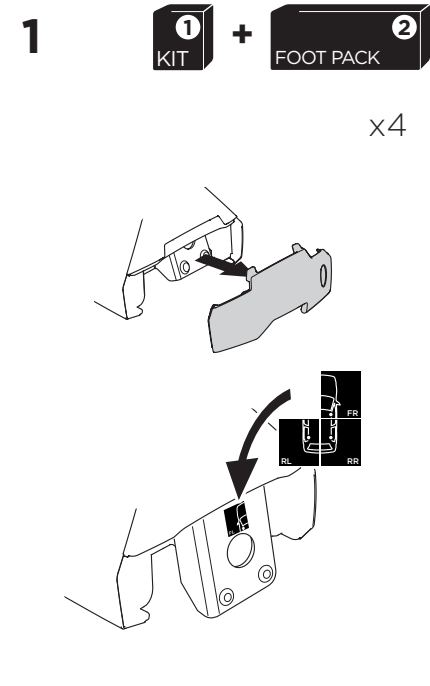

1

Kit 5193

SUBARU Legacy, 4-dr Sedan, 14- / *15-
SUBARU Liberty, 4-dr Sedan, 15-

*North America

ISO 11154-E

THULE WingBar Evo	THULE WingBar Edge	THULE WingBar	THULE SquareBar	Evo X (scale)	Edge X (scale)
SUBARU Legacy, 4-dr Sedan, 14- / *15-				42,5	L
SUBARU Liberty, 4-dr Sedan, 15-				42,5	L
THULE ProBar	THULE SlideBar			X (mm/inch)	
SUBARU Legacy, 4-dr Sedan, 14- / *15-				1076 mm / 42 ³ / ₈ "	
SUBARU Liberty, 4-dr Sedan, 15-				1076 mm / 42 ³ / ₈ "	

THULE WingBar Evo	THULE WingBar Edge	THULE WingBar	THULE SquareBar	Evo Y (scale)	Edge Y (scale)
SUBARU Legacy, 4-dr Sedan, 14- / *15-				40,5	P
SUBARU Liberty, 4-dr Sedan, 15-				40,5	P
THULE ProBar	THULE SlideBar			Y (mm/inch)	
SUBARU Legacy, 4-dr Sedan, 14- / *15-				1056 mm / 41 ⁵ / ₈ "	
SUBARU Liberty, 4-dr Sedan, 15-				1056 mm / 41 ⁵ / ₈ "	

	W (mm/inch)	Z (mm/inch)
SUBARU Legacy, 4-dr Sedan, 14- / *15-	700 mm / 27 ¹ / ₂ "	210 mm / 8 ¹ / ₄ "
SUBARU Liberty, 4-dr Sedan, 15-	700 mm / 27 ¹ / ₂ "	210 mm / 8 ¹ / ₄ "