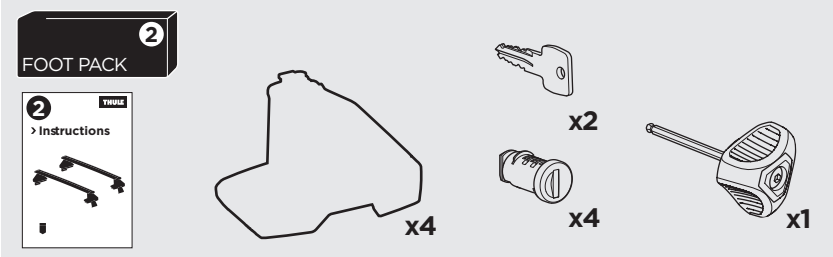

1

Kit 5193

SUBARU Legacy, 4-dr Sedan, 14- / *15-
SUBARU Liberty, 4-dr Sedan, 15-

*North America

ISO 11154-E

THULE WingBar Evo	THULE WingBar Edge	THULE WingBar	THULE SquareBar	Evo X (scale)	Edge X (scale)
SUBARU Legacy, 4-dr Sedan, 14- / *15-				42,5	L
SUBARU Liberty, 4-dr Sedan, 15-				42,5	L
THULE ProBar	THULE SlideBar			X (mm/inch)	
SUBARU Legacy, 4-dr Sedan, 14- / *15-				1076 mm / 42 ³ / ₈ "	
SUBARU Liberty, 4-dr Sedan, 15-				1076 mm / 42 ³ / ₈ "	

THULE WingBar Evo	THULE WingBar Edge	THULE WingBar	THULE SquareBar	Evo Y (scale)	Edge Y (scale)
SUBARU Legacy, 4-dr Sedan, 14- / *15-				40,5	P
SUBARU Liberty, 4-dr Sedan, 15-				40,5	P
THULE ProBar	THULE SlideBar			Y (mm/inch)	
SUBARU Legacy, 4-dr Sedan, 14- / *15-				1056 mm / 41 ⁵ / ₈ "	
SUBARU Liberty, 4-dr Sedan, 15-				1056 mm / 41 ⁵ / ₈ "	

	W (mm/inch)	Z (mm/inch)
SUBARU Legacy, 4-dr Sedan, 14- / *15-	700 mm / 27 ¹ / ₂ "	210 mm / 8 ¹ / ₄ "
SUBARU Liberty, 4-dr Sedan, 15-	700 mm / 27 ¹ / ₂ "	210 mm / 8 ¹ / ₄ "