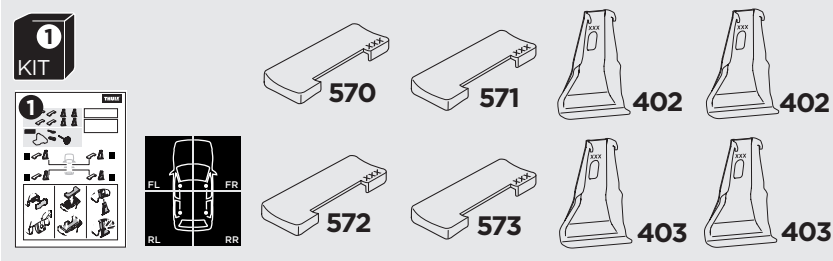

1

Kit 5193

SUBARU Legacy, 4-dr Sedan, 14- / *15-
SUBARU Liberty, 4-dr Sedan, 15-

*North America

ISO 11154-E

THULE WingBar Evo	THULE WingBar Edge	THULE WingBar	THULE SquareBar	Evo X (scale)	Edge X (scale)
SUBARU Legacy, 4-dr Sedan, 14- / *15-				42,5	L
SUBARU Liberty, 4-dr Sedan, 15-				42,5	L
THULE ProBar	THULE SlideBar			X (mm/inch)	
SUBARU Legacy, 4-dr Sedan, 14- / *15-				1076 mm / 42 ³ / ₈ "	
SUBARU Liberty, 4-dr Sedan, 15-				1076 mm / 42 ³ / ₈ "	

THULE WingBar Evo	THULE WingBar Edge	THULE WingBar	THULE SquareBar	Evo Y (scale)	Edge Y (scale)
SUBARU Legacy, 4-dr Sedan, 14- / *15-				40,5	P
SUBARU Liberty, 4-dr Sedan, 15-				40,5	P
THULE ProBar	THULE SlideBar			Y (mm/inch)	
SUBARU Legacy, 4-dr Sedan, 14- / *15-				1056 mm / 41 ⁵ / ₈ "	
SUBARU Liberty, 4-dr Sedan, 15-				1056 mm / 41 ⁵ / ₈ "	

	W (mm/inch)	Z (mm/inch)
SUBARU Legacy, 4-dr Sedan, 14- / *15-	700 mm / 27 ¹ / ₂ "	210 mm / 8 ¹ / ₄ "
SUBARU Liberty, 4-dr Sedan, 15-	700 mm / 27 ¹ / ₂ "	210 mm / 8 ¹ / ₄ "