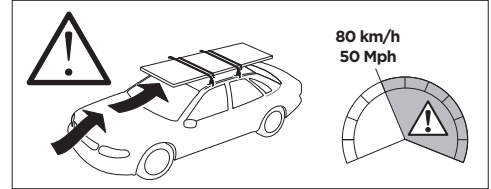

1

Kit 5193

SUBARU Legacy, 4-dr Sedan, 14- / *15-
SUBARU Liberty, 4-dr Sedan, 15-

*North America

ISO 11154-E

THULE WingBar Evo	THULE WingBar Edge	THULE WingBar	THULE SquareBar	Evo X (scale)	Edge X (scale)
SUBARU Legacy, 4-dr Sedan, 14- / *15-				42,5	L
SUBARU Liberty, 4-dr Sedan, 15-				42,5	L
THULE ProBar	THULE SlideBar			X (mm/inch)	
SUBARU Legacy, 4-dr Sedan, 14- / *15-				1076 mm / 42 ³ / ₈ "	
SUBARU Liberty, 4-dr Sedan, 15-				1076 mm / 42 ³ / ₈ "	