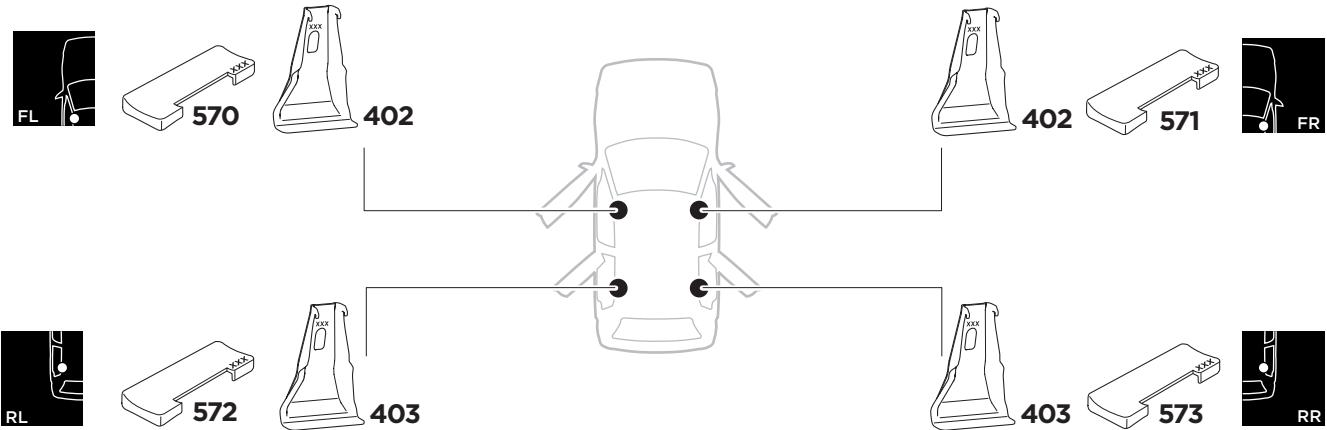

1

Kit 5193

SUBARU Legacy, 4-dr Sedan, 14- / *15-
SUBARU Liberty, 4-dr Sedan, 15-

*North America

ISO 11154-E

THULE WingBar Evo	THULE WingBar Edge	THULE WingBar	THULE SquareBar	Evo X (scale)	Edge X (scale)
SUBARU Legacy, 4-dr Sedan, 14- / *15-				42,5	L
SUBARU Liberty, 4-dr Sedan, 15-				42,5	L
THULE ProBar	THULE SlideBar			X (mm/inch)	
SUBARU Legacy, 4-dr Sedan, 14- / *15-				1076 mm / 42 ³ / ₈ "	
SUBARU Liberty, 4-dr Sedan, 15-				1076 mm / 42 ³ / ₈ "	

THULE WingBar Evo	THULE WingBar Edge	THULE WingBar	THULE SquareBar	Evo Y (scale)	Edge Y (scale)
SUBARU Legacy, 4-dr Sedan, 14- / *15-				40,5	P
SUBARU Liberty, 4-dr Sedan, 15-				40,5	P
THULE ProBar	THULE SlideBar			Y (mm/inch)	
SUBARU Legacy, 4-dr Sedan, 14- / *15-				1056 mm / 41 ⁵ / ₈ "	
SUBARU Liberty, 4-dr Sedan, 15-				1056 mm / 41 ⁵ / ₈ "	

	W (mm/inch)	Z (mm/inch)
SUBARU Legacy, 4-dr Sedan, 14- / *15-	700 mm / 27 ¹ / ₂ "	210 mm / 8 ¹ / ₄ "
SUBARU Liberty, 4-dr Sedan, 15-	700 mm / 27 ¹ / ₂ "	210 mm / 8 ¹ / ₄ "